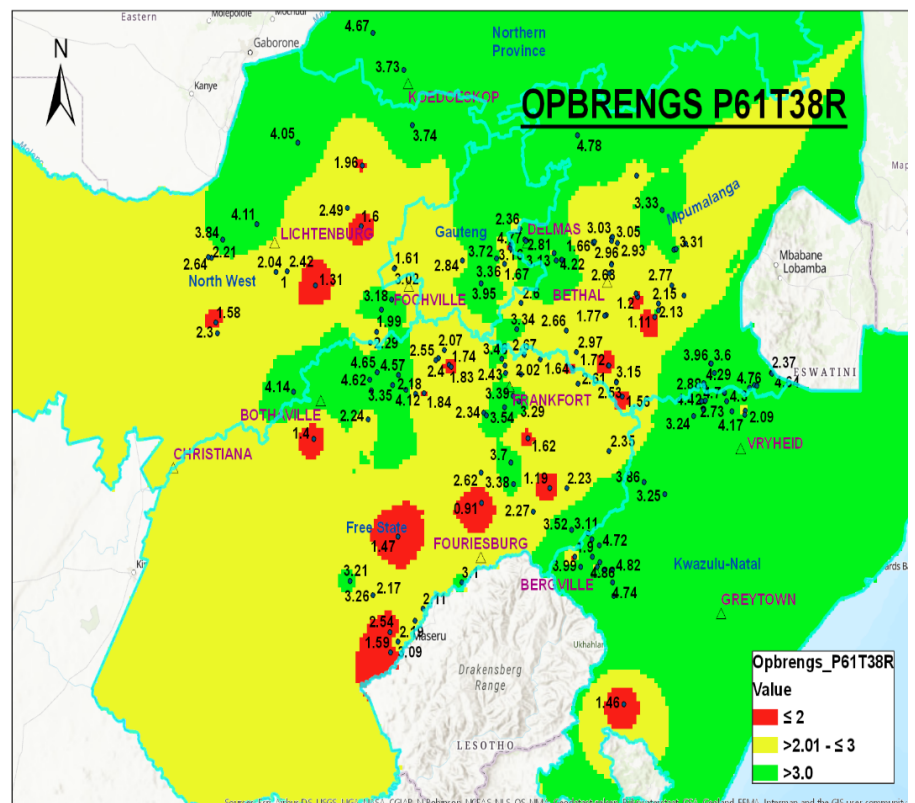

AGRONOMIE

NAVORSINGSINLIGTING

P61T38R-BEPAALD

Pioneer Handelsnaam

VRM 6.1
Dae tot 50% blom 77 / 68 / 49
Oes ryp 160 / 151 / 129

2020

- ❖ Plant droëland en besproeiing.
- ❖ Lang groeiseisoen variëteit veral geskik vir koue-, matige- en warm produksiegebiede.
- ❖ Uitstekende opbrengspotensiaal.
- ❖ Regop groeier.
- ❖ Het lanset blaar dus 'n ooper blaredak wat kan help met schlerotinia beheer en meer droogte verdraagsaamheid.
- ❖ Dit is 'n variëteit wat aanpasbaar is by alle rywydtes.
- ❖ Dit is 'n baie stabiele variëteit.

BELANGRIKE AGRONOMIESE EIENSKAPPE

▪ Springtraagheid	
▪ Staانvermoë	
▪ Hipokotiel lengte	
▪ Groenstam	
▪ Herstelvermoë na hael	
▪ Knopwortelaalwurm toleransie	
▪ Bosagtig	
▪ Wortelmasa	
▪ Peulhoogte (cm)	11
▪ Planthoogte (cm)	85
▪ Hiliumkleur	D- bruin
▪ Blomkleur	Wit
▪ Tegnologie	RR

Eienskapsgradering:

<i>Goed:</i>	
<i>Gemiddeld:</i>	
<i>Swak:</i>	

- ❖ Meerjarige opbrengskaart van P61T38R in die sojaboon produksiegebiede van Suid-Afrika.

The foregoing is provided for informational use only. Please contact your Pioneer sales professional for information and suggestions specific to your operation. 2019 data are based on average of all comparisons made in over 2019 locations through 2019. Multi-year and multi-location are a better predictor of future performance. Do not use these or any other data from a limited number of trials as a significant factor in product selection. Product responses are variable and subject to a variety of environmental, disease, and pest pressures. Individual results may vary.