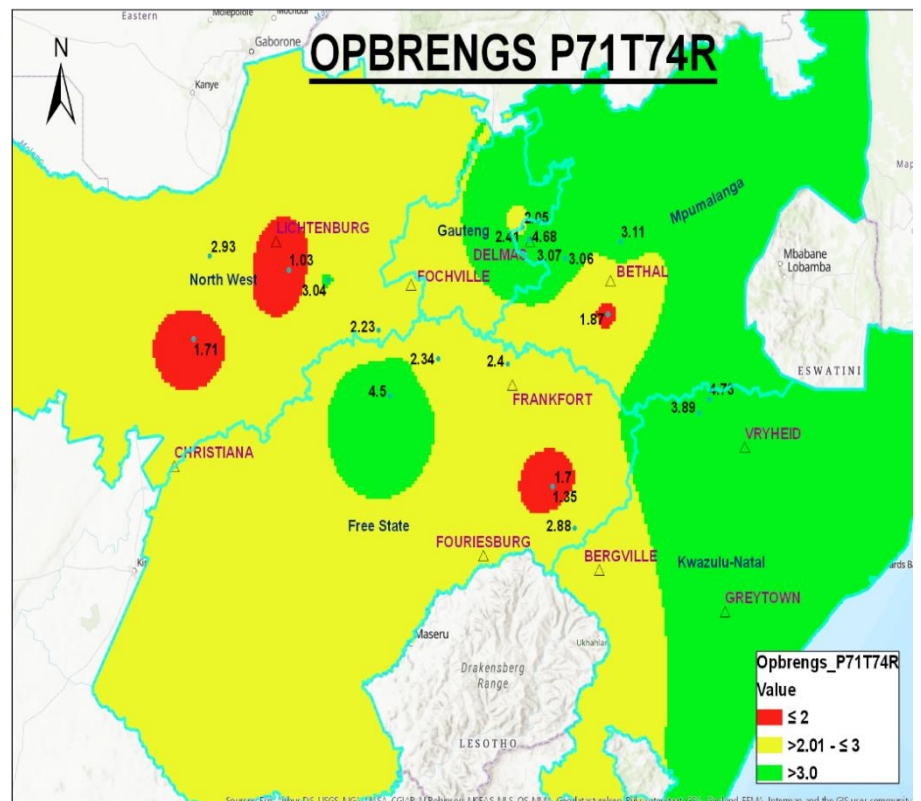

AGRONOMIE

NAVORSINGSINLIGTING

P71T74R-BEPAALD

Pioneer Handelsnaam

VRM	7.1
Dae tot 50% blom	95 / 79 / 55
Oes ryp	190 / 169 / 138

2020

- ❖ Plant droëland en besproeiing.
- ❖ Lang groeiseisoen variëteit veral geskik vir koue-, matige- en warm produksiegebiede.
- ❖ Uitstekende opbrengspotensiaal.
- ❖ Uitstekende droogteverdraagsaamheid, baie goed aangepas in die Westelike produksiegebiede.
- ❖ Groot bosagtige sojaboon.
- ❖ Goeie herstelvermoë na hael.
- ❖ Dit is een van die beste variëteite in die Weste.

BELANGRIKE AGRONOMIESE EIENSKAPPE

▪ Springtraagheid	
▪ Staانvermoë	
▪ Hipokotiel lengte	
▪ Groenstam	
▪ Herstelvermoë na hael	
▪ Knopwortelaalwurm toleransie	
▪ Bosagtig	
▪ Wortelmasa	
▪ Peulhoogte (cm)	11
▪ Planthoogte (cm)	101
▪ Hiliumkleur	D-bruin
▪ Blomkleur	Wit
▪ Tegnologie	RR

Eienskapsgradering:

Goed:	
Gemiddeld:	
Swak:	

- ❖ Meerjarige opbrengskaart van P71T74R in die sojaboon produksiegebiede van Suid-Afrika.

The foregoing is provided for informational use only. Please contact your Pioneer sales professional for information and suggestions specific to your operation. 2019 data are based on average of all comparisons made in over 2019 locations through 2019. Multi-year and multi-location are a better predictor of future performance. Do not use these or any other data from a limited number of trials as a significant factor in product selection. Product responses are variable and subject to a variety of environmental, disease, and pest pressures. Individual results may vary.