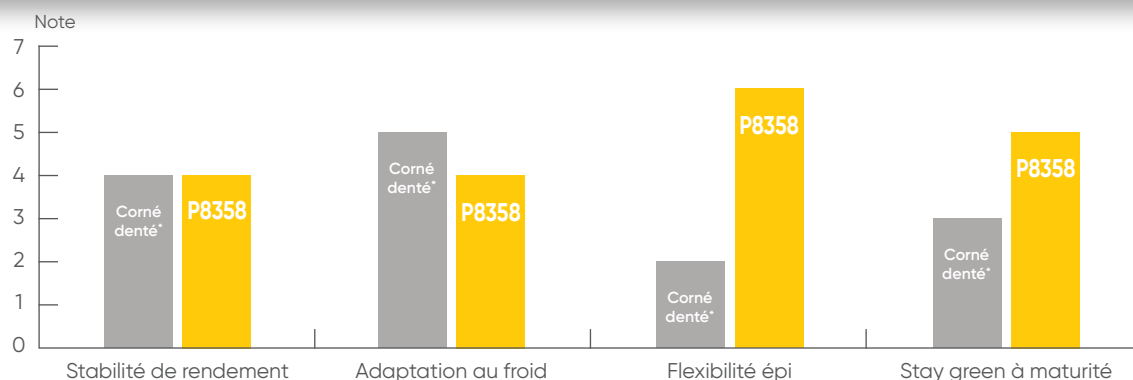

### CARACTÉRISTIQUES

Hybride : denté farineux

Fourrage : précoce

Épis : 18 rangs x 26-28 grains

Emergence : bonne

Gabarit : très grand

Insertion épi : centrée à haute

Verse : moyennement sensible

Helminthosporiose : très peu sensible

BESOINS EN UC  
DU SEMIS À

Floraison  
**905**

Env. 32% MS  
**1 475**

Env. 35% MS  
**1 535**

### LES 4 CRITÈRES AGRONOMIQUES DE SÉLECTION FOURRAGE PIONEER

\*Témoin corné denté concurrent, référence du marché, de même précocité (écart de taux de MS inférieur à 1 point).

### PERFORMANCES AU CHAMP

	Rendement (T de MS/ha)
Corné denté*	18.7
<b>P8358</b>	<b>19.2</b>

Source Pioneer : résultats pluriannuels sur 31 sites.