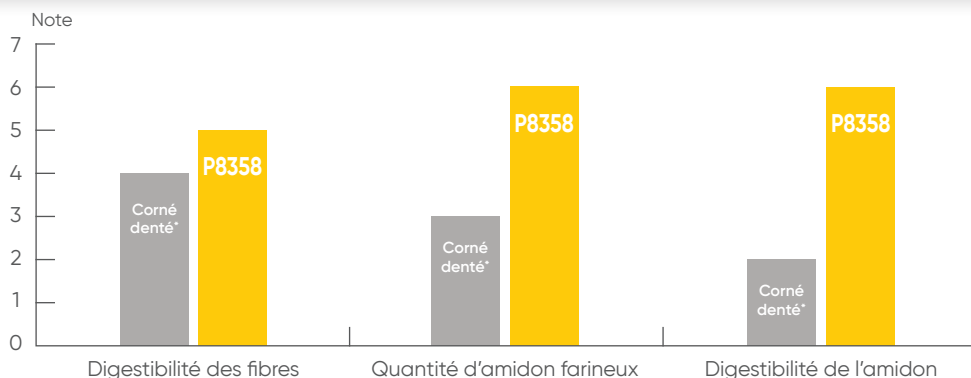

LES 3 CRITÈRES ZOOTECHNIQUES DE SÉLECTION FOURRAGE PIONEER

PERFORMANCES POUR LE TROUPEAU

+ 0,7 L
de lait/vache/jour

+ 48 g
de GMQ