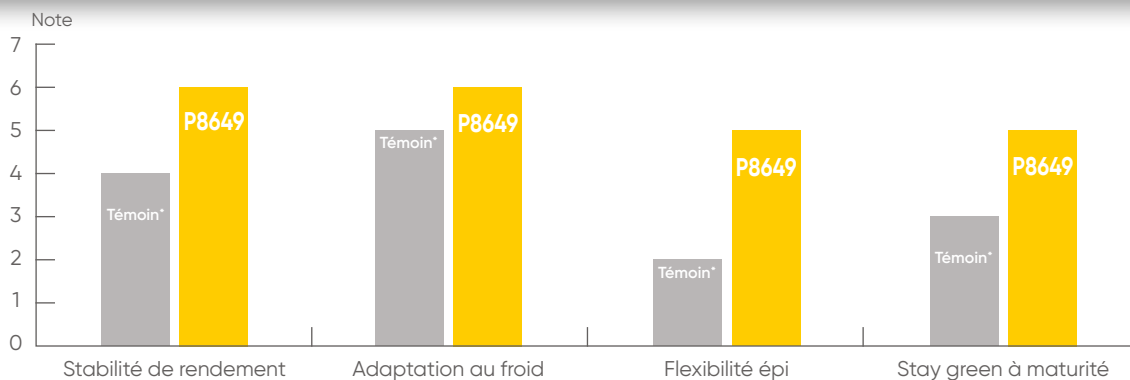

Gabarit : très grand

Insertion épi : haute

Verse : PS

Helminthosporiose : TPS

BESOINS EN UC
DU SEMIS À

Floraison
900

Env. 32% MS
1500

Env. 35% MS
1560

LES 4 CRITÈRES AGRONOMIQUES DE SÉLECTION FOURRAGE PIONEER

*Témoin de marché denté, de même précocité (écart de taux de MS inférieur à 1 point).

PERFORMANCES AU CHAMP

| | Rendement (T de MS/ha) |
|--------------|---------------------------|
| corné denté* | 17,9 |
| P8649 | 18,6 |

Source Pioneer : résultats pluriannuels sur 18 sites.

À QUELLE DENSITÉ SEMER P8649 ?

| Pilotage de la densité adapté à la ration | Ration riche en maïs ensilage | Ration riche en herbe |
|---|-------------------------------|-----------------------|
| Densité de semis (grains/ha) | 95 000** | 85 000** |