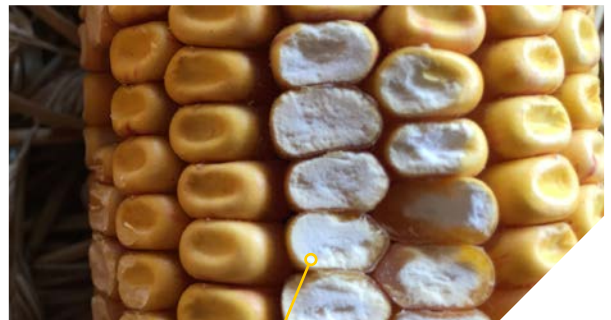

Source Pioneer : résultats pluriannuels sur 18 sites.

À QUELLE DENSITÉ SEMER P8649 ?

| Pilotage de la densité adapté à la ration | Ration riche en maïs ensilage | Ration riche en herbe |
|---|-------------------------------|-----------------------|
| Densité de semis (grains/ha) | 95 000** | 85 000** |

**Valable pour une parcelle à bon potentiel.

En cas de potentiel moyen, diminuer la densité de semis de 10 000 grains/ha.

LES 3 CRITÈRES ZOOTECHNIQUES DE SÉLECTION FOURRAGE PIONEER

PERFORMANCES POUR LE TROUPEAU

+ 0,8 L
de lait/vache/jour

+ 55 g
de GMQ

AMIDON FARINEUX TRÈS DIGESTIBLE

Grain denté farineux Pioneer

QUAND RÉCOLTER P8649 ET POUR QUEL SILO ?

P8649 élargit grandement la plage de récolte optimale, fournissant ainsi une grande flexibilité dans l'organisation du chantier de récolte.

P8649 présente un intérêt supérieur dans les silos d'automne, grâce à l'amidon farineux, rapidement disponible après récolte

| % de MS à la récolte | 30 | 32 | 34 | 36 | 38 |
|----------------------|----|----|----|----|----|
| Denté* | | | | | |
| P8649 | | | | | |