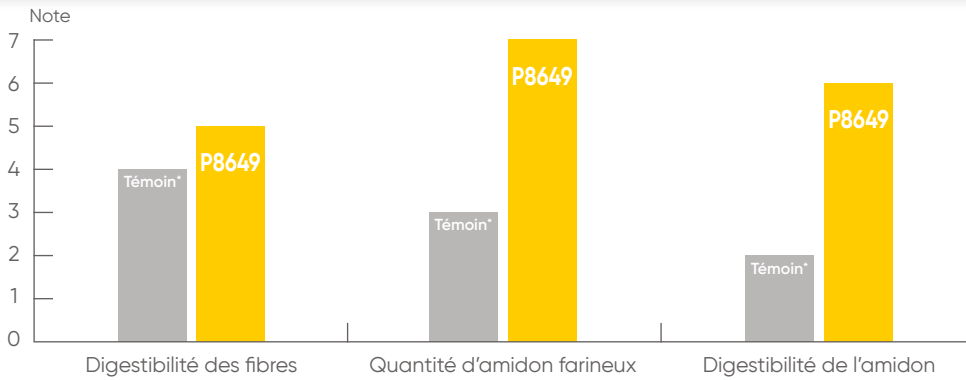

LES 4 CRITÈRES AGRONOMIQUES DE SÉLECTION FOURRAGE PIONEER

*Témoin de marché denté, de même précocité (écart de taux de MS inférieur à 1 point).

PERFORMANCES AU CHAMP

| | Rendement (T de MS/ha) |
|--------------|---------------------------|
| corné denté* | 17,9 |
| P8649 | 18,6 |

Source Pioneer : résultats pluriannuels sur 18 sites.

À QUELLE DENSITÉ SEMER P8649 ?

| Pilotage de la densité adapté à la ration | Ration riche en maïs ensilage | Ration riche en herbe |
|---|-------------------------------|-----------------------|
| Densité de semis (grains/ha) | 95 000** | 85 000** |

**Valable pour une parcelle à bon potentiel.

En cas de potentiel moyen, diminuer la densité de semis de 10 000 grains/ha.

LES 3 CRITÈRES ZOOTECHNIQUES DE SÉLECTION FOURRAGE PIONEER

PERFORMANCES POUR LE TROUPEAU

+ 0,8 L
de lait/vache/jour

+ 55 g
de GMQ

AMIDON FARINEUX TRÈS DIGESTIBLE

Grain denté farineux Pioneer

QUAND RÉCOLTER P8649 ET POUR QUEL SILO ?

P8649 élargit grandement la plage de récolte optimale, fournissant ainsi une grande flexibilité dans l'organisation du chantier de récolte.